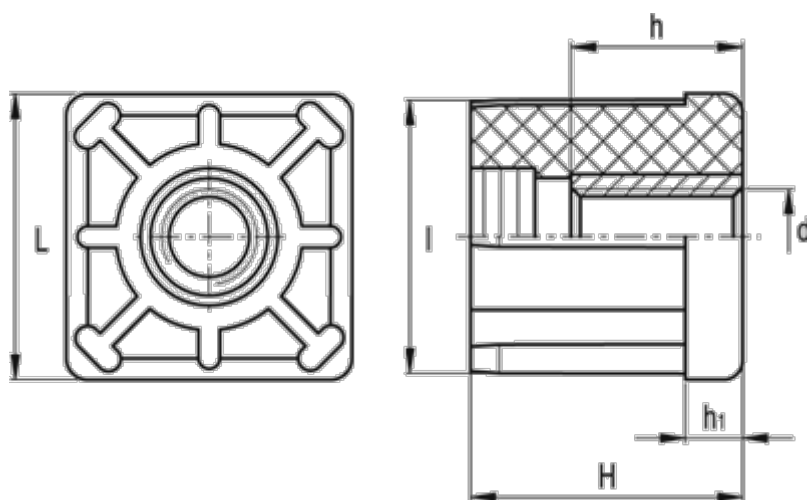

Varenummer: 2310320141  
Beskrivelse: E+G Gevindbøsning  
NDX.Q-50x2.5-M8

## Mål

d	= M8	Udvendig rørstørrelse = 50
h	= 10	Vægt (g) = 72
H	= 45	
h1	= 10	
Indvendig rørstørrelse	= 45.0	
l	= 45.0	
L	= 50	
Rørvæg tykkelse	= 2.5	